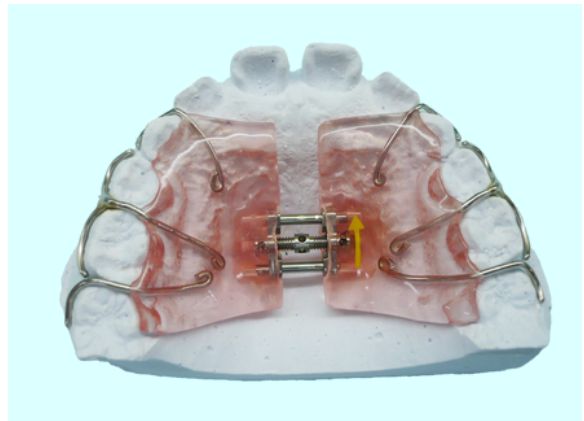

拡大床

製作日数：中4日

床の色

クリアー

ピンク

レッド

ブルー

イエロー